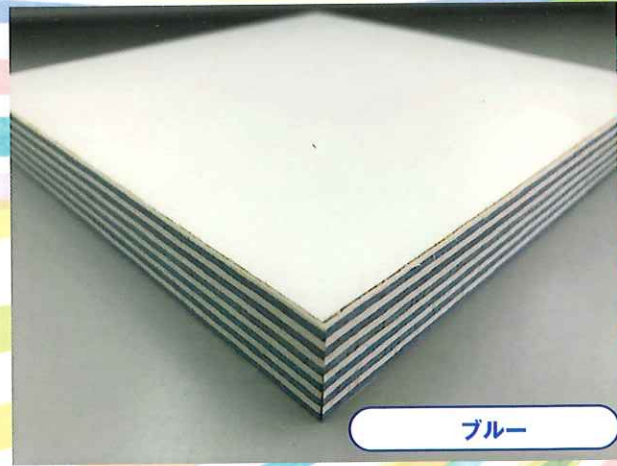

ブルー

商品のお問い合わせは
お取扱代理店、または
弊社までお寄せ下さい

株式会社ニチモクファンシーマテリアル

〒529-1646 滋賀県蒲生郡日野町猫田17-1

TEL:0748-52-0333 FAX:0748-53-3210

E-mail fancyroll@nf-m.co.jp HP <http://www.nf-m.co.jp>